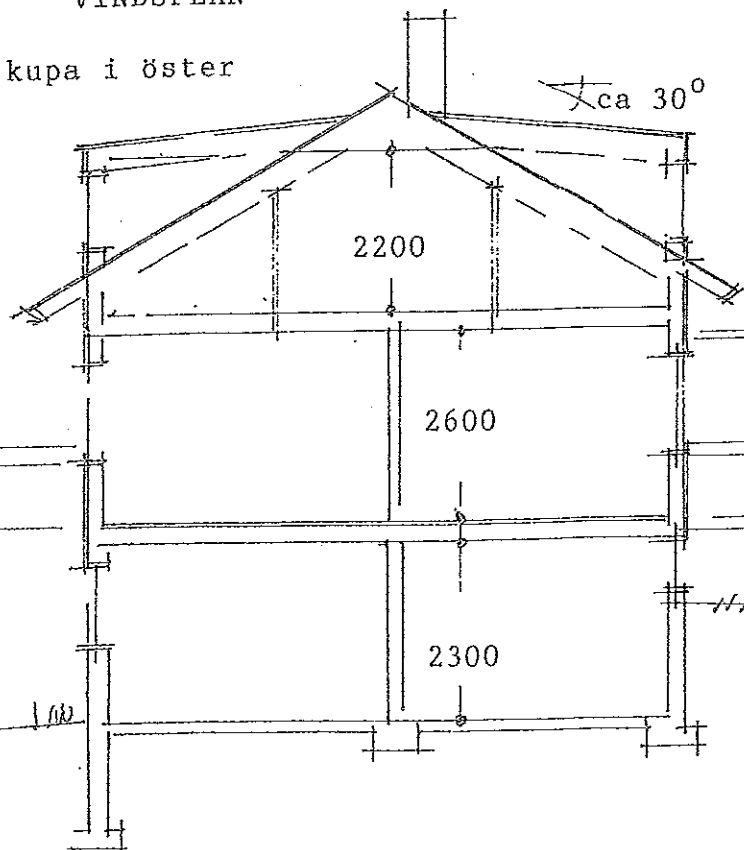

NORRTÄLJE KOMMUN
BYGG- OCH MILJÖNAMNDEN

2011-10-27

Drnr 11-2258 Dpb

TILLBYGGNAD

VINDSPLAN

ny kupa i öster

något förhöjd vind

SEKTION

Kv Norden 3, Norrtälje kommun
På- och ombyggnad av enbostadshus
Planer o sektion
skala 1:100