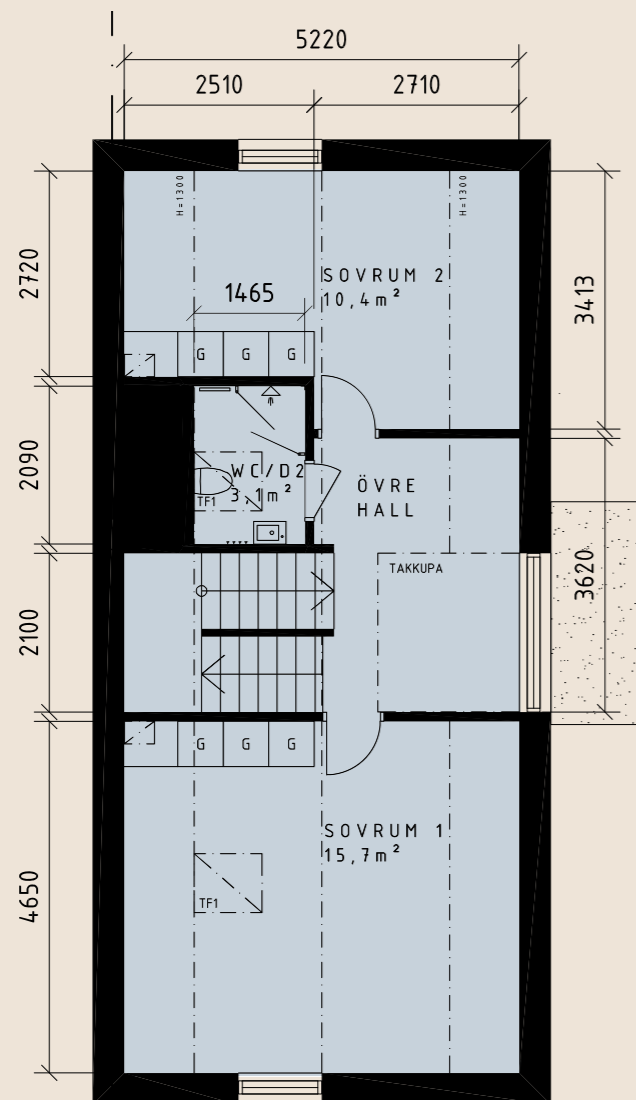

HUS 04 - 4 RoK

v1

MÅTT OCH YTOR

- G GARDEROB
- L LINNESKÅP
- ST STÅDSKÅP
- K KYLSKÅP
- F FRYS
- DM DISKMASKIN
- TM TVÄTTMASKIN
- TT TORKTUMLARE
- SD SKJUTDÖRRAR

Projektet är under utveckling. Mindre ändringar kan förekomma. Ytangelserna är preliminära.

Lös inredning och övriga streckade inredningar är tillval.

Situationsplan

mooi
ARKITEKTER

Plan 2

Plan 1

skala 1:100